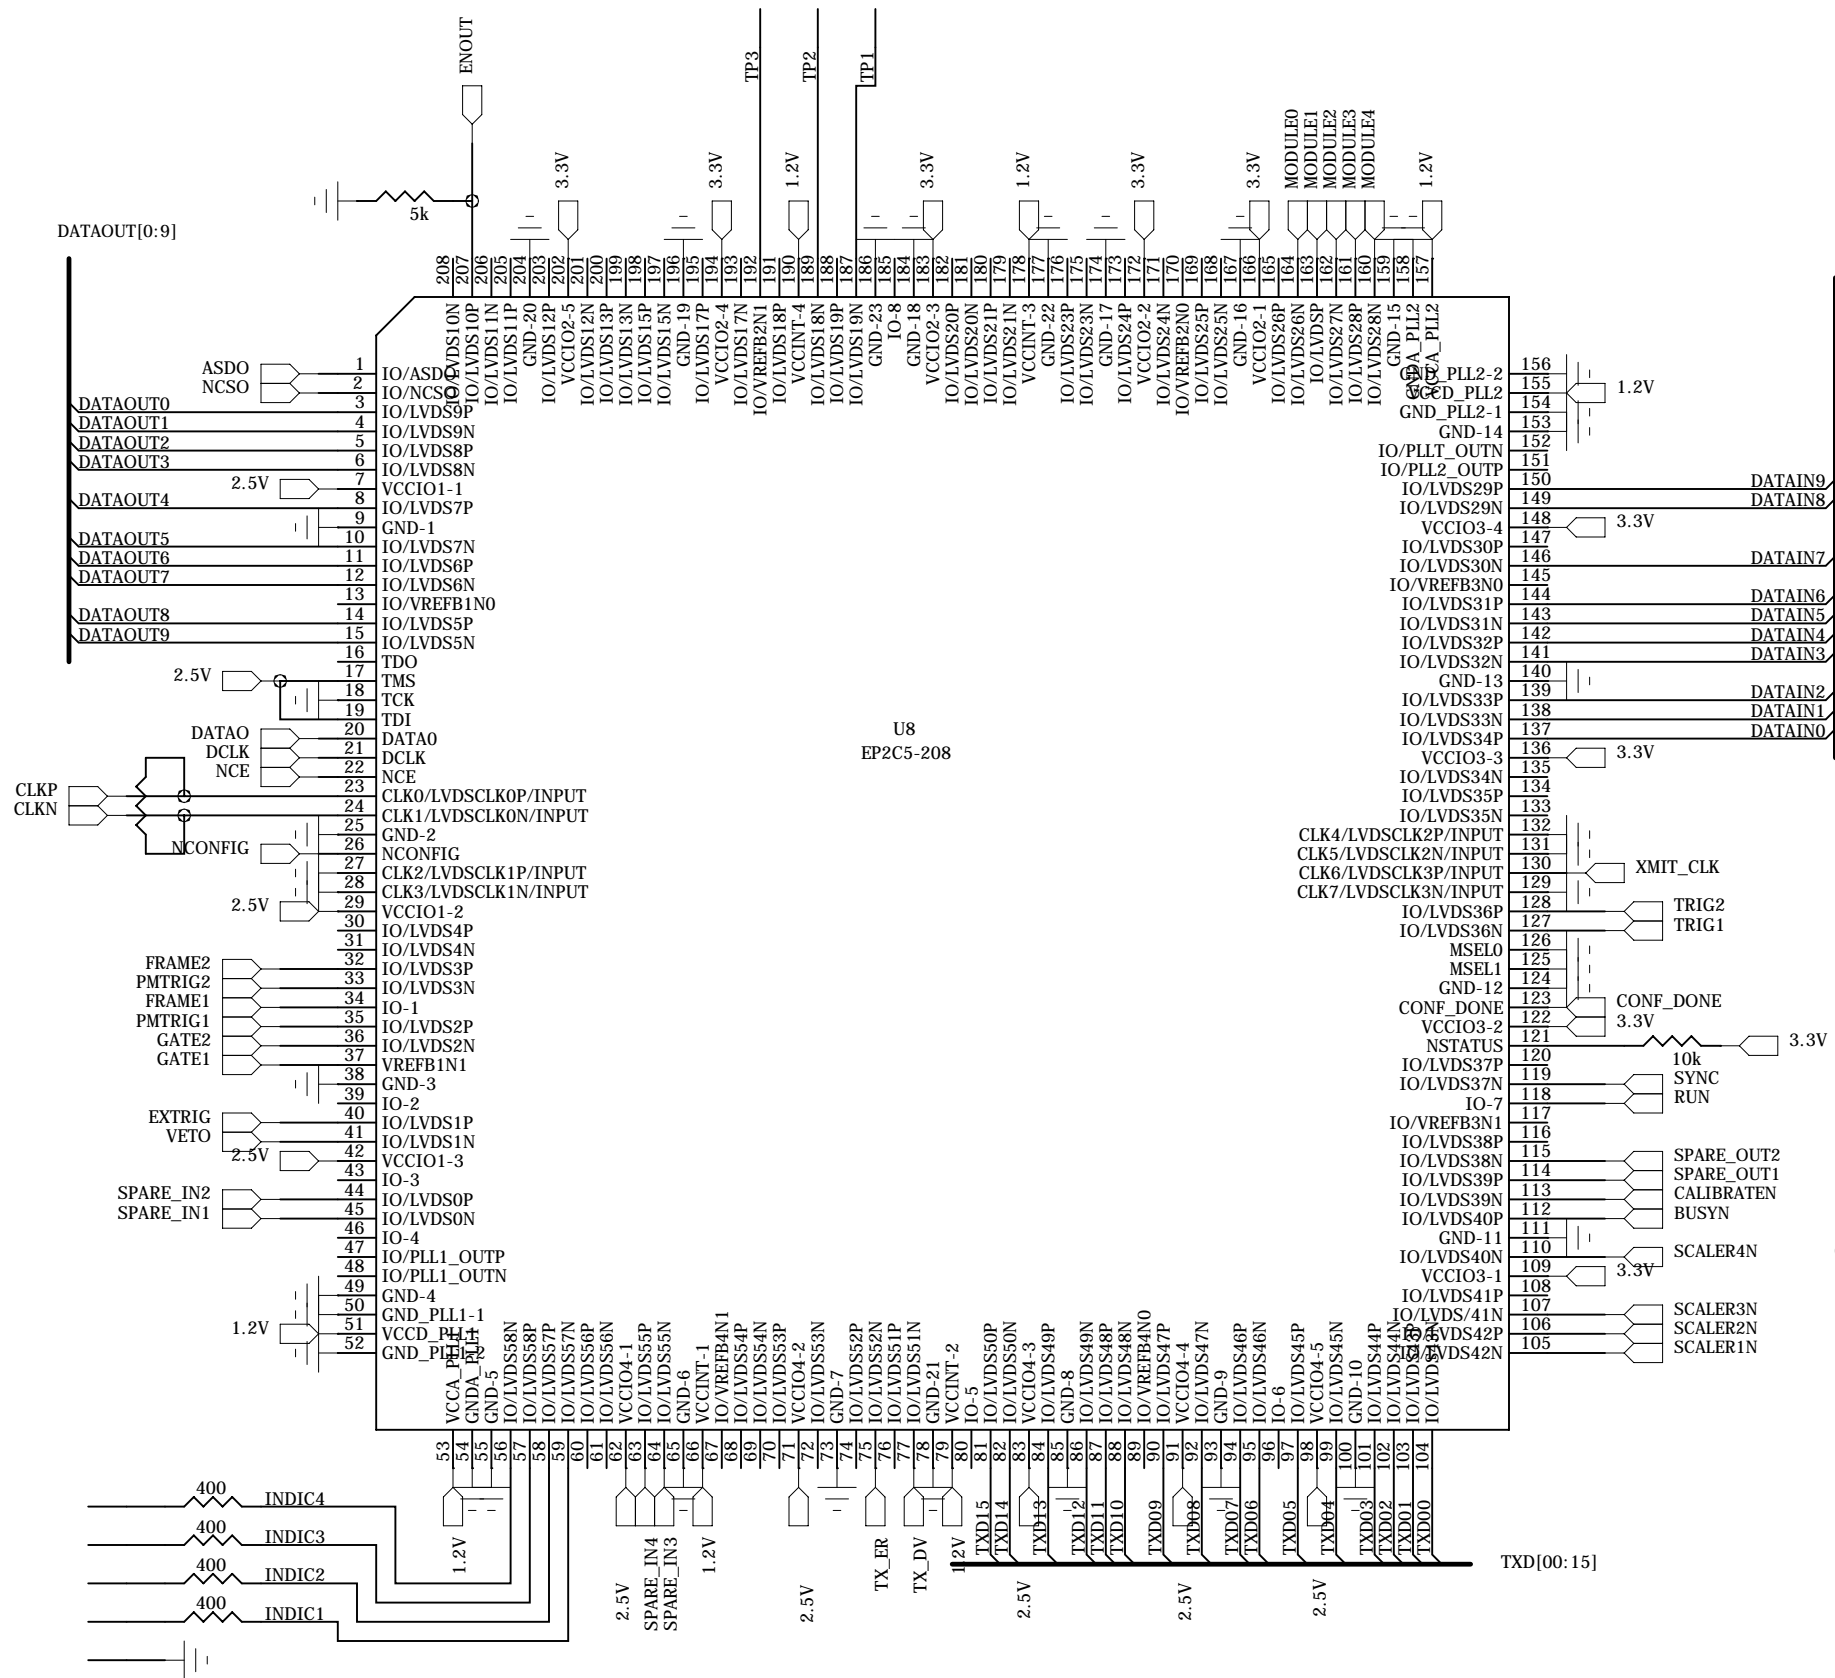

50

TXD[00:15]

- | | |
|------------------------------|------------------------------|
| X8
HOLE_PANEL
<u>1</u> | X6
HOLE_PANEL
<u>1</u> |
| X7
HOLE_PANEL
<u>1</u> | X5
HOLE_PANEL
<u>1</u> |
| X2
HOLE_PANEL
<u>1</u> | X4
HOLE_PANEL
<u>1</u> |
| X1
HOLE_PANEL
<u>1</u> | X3
HOLE_PANEL
<u>1</u> |

DATAOUT[0:9]

U2
ERMET_044145

U7
SN65MLVD047

U11
SN65MLVD047

U12
SN65MLVD047

DATAIN[0:9]

U1
ERMET_044145

U4
DS90LV048A

U5
DS90LV048A

U6
DS90LV048A

U19
DS90LV001

U17
ERMET_ZD_973046

A1
B1
C1
D1
E1
F1
A2
B2
C2
D2
E2
F2
A3
B3
C3
D3
E3
F3
A4
B4
C4
D4
E4
F4
A5
B5
C5
D5
E5
F5
A6
B6
C6
D6
E6
F6
A7
B7
C7
D7
E7
F7
A8
B8
C8
D8
E8
F8
A9
B9
C9
D9
E9
F9
A10
B10
C10
D10
E10
F10