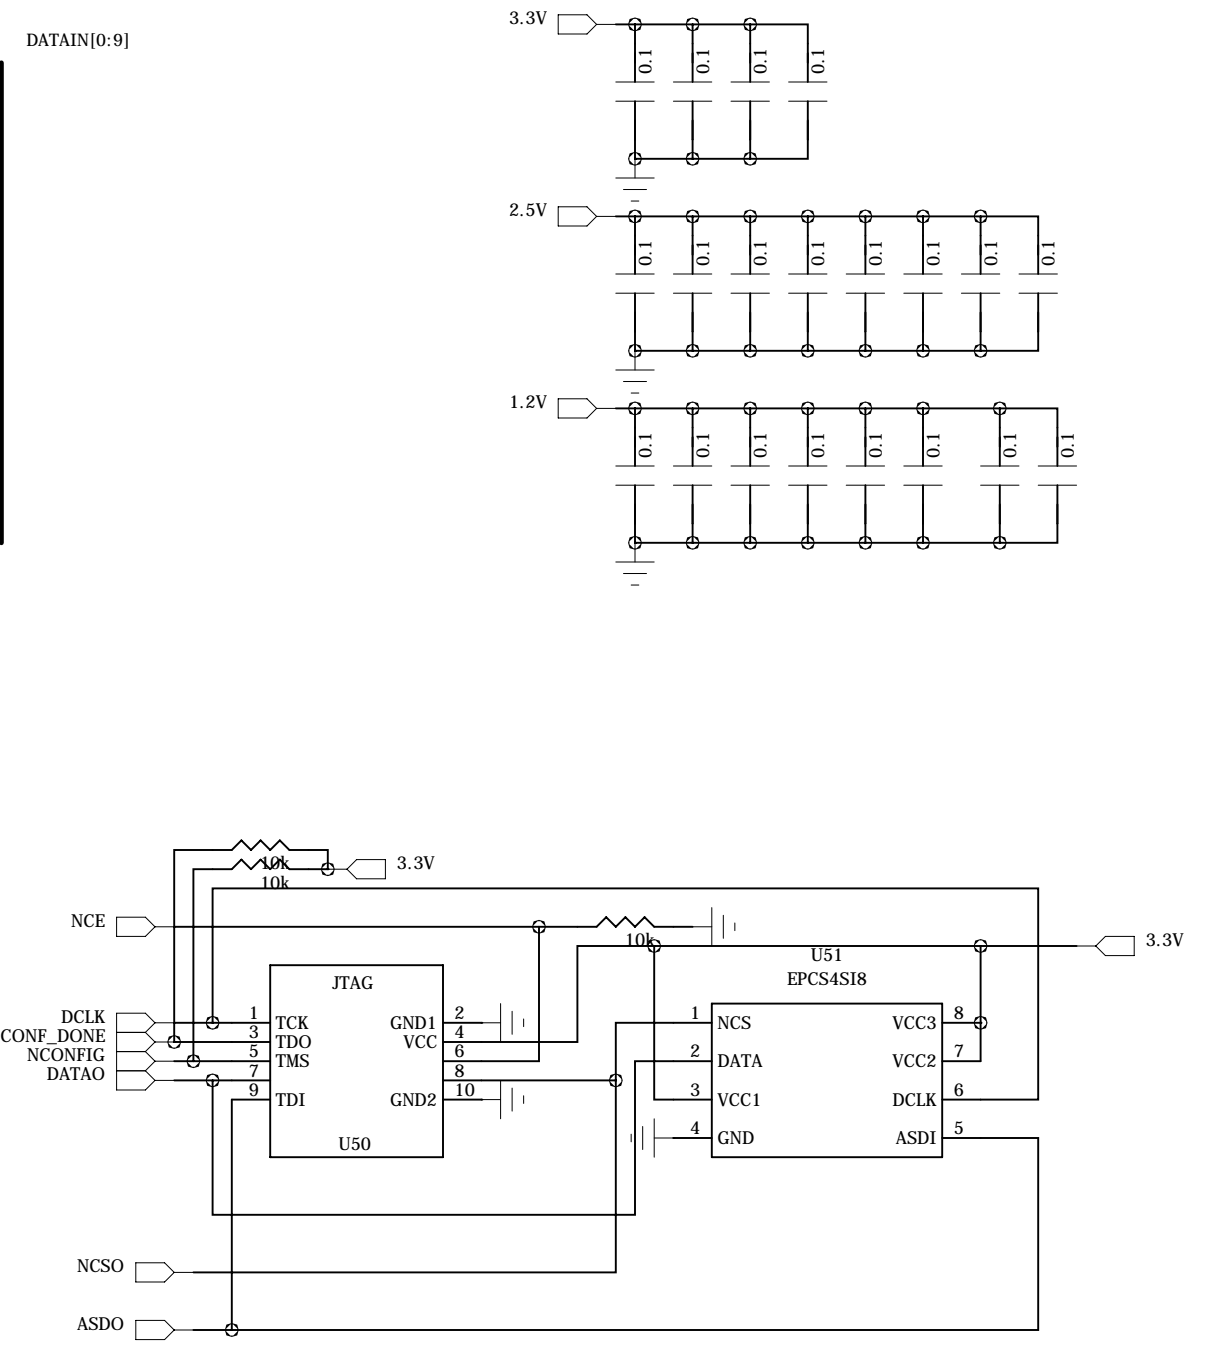

50

TXD[00:15]

- | | |
|------------------------------|------------------------------|
| X8
HOLE_PANEL
<u>1</u> | X6
HOLE_PANEL
<u>1</u> |
| X7
HOLE_PANEL
<u>1</u> | X5
HOLE_PANEL
<u>1</u> |
| X2
HOLE_PANEL
<u>1</u> | X4
HOLE_PANEL
<u>1</u> |
| X1
HOLE_PANEL
<u>1</u> | X3
HOLE_PANEL
<u>1</u> |

DATAOUT[0:9]

U2
ERMET_044145

U7
SN65MLVD047

U11
SN65MLVD047

U12
SN65MLVD047

DATAIN[0:9]

U1
ERMET_044145

U4
DS90LV048A

U5
DS90LV048A

U6
DS90LV048A

U19
DS90LV001

U17
ERMET_ZD_973046

A1
B1
C1
D1
E1
F1
A2
B2
C2
D2
E2
F2
A3
B3
C3
D3
E3
F3
A4
B4
C4
D4
E4
F4
A5
B5
C5
D5
E5
F5
A6
B6
C6
D6
E6
F6
A7
B7
C7
D7
E7
F7
A8
B8
C8
D8
E8
F8
A9
B9
C9
D9
E9
F9
A10
B10
C10
D10
E10
F10