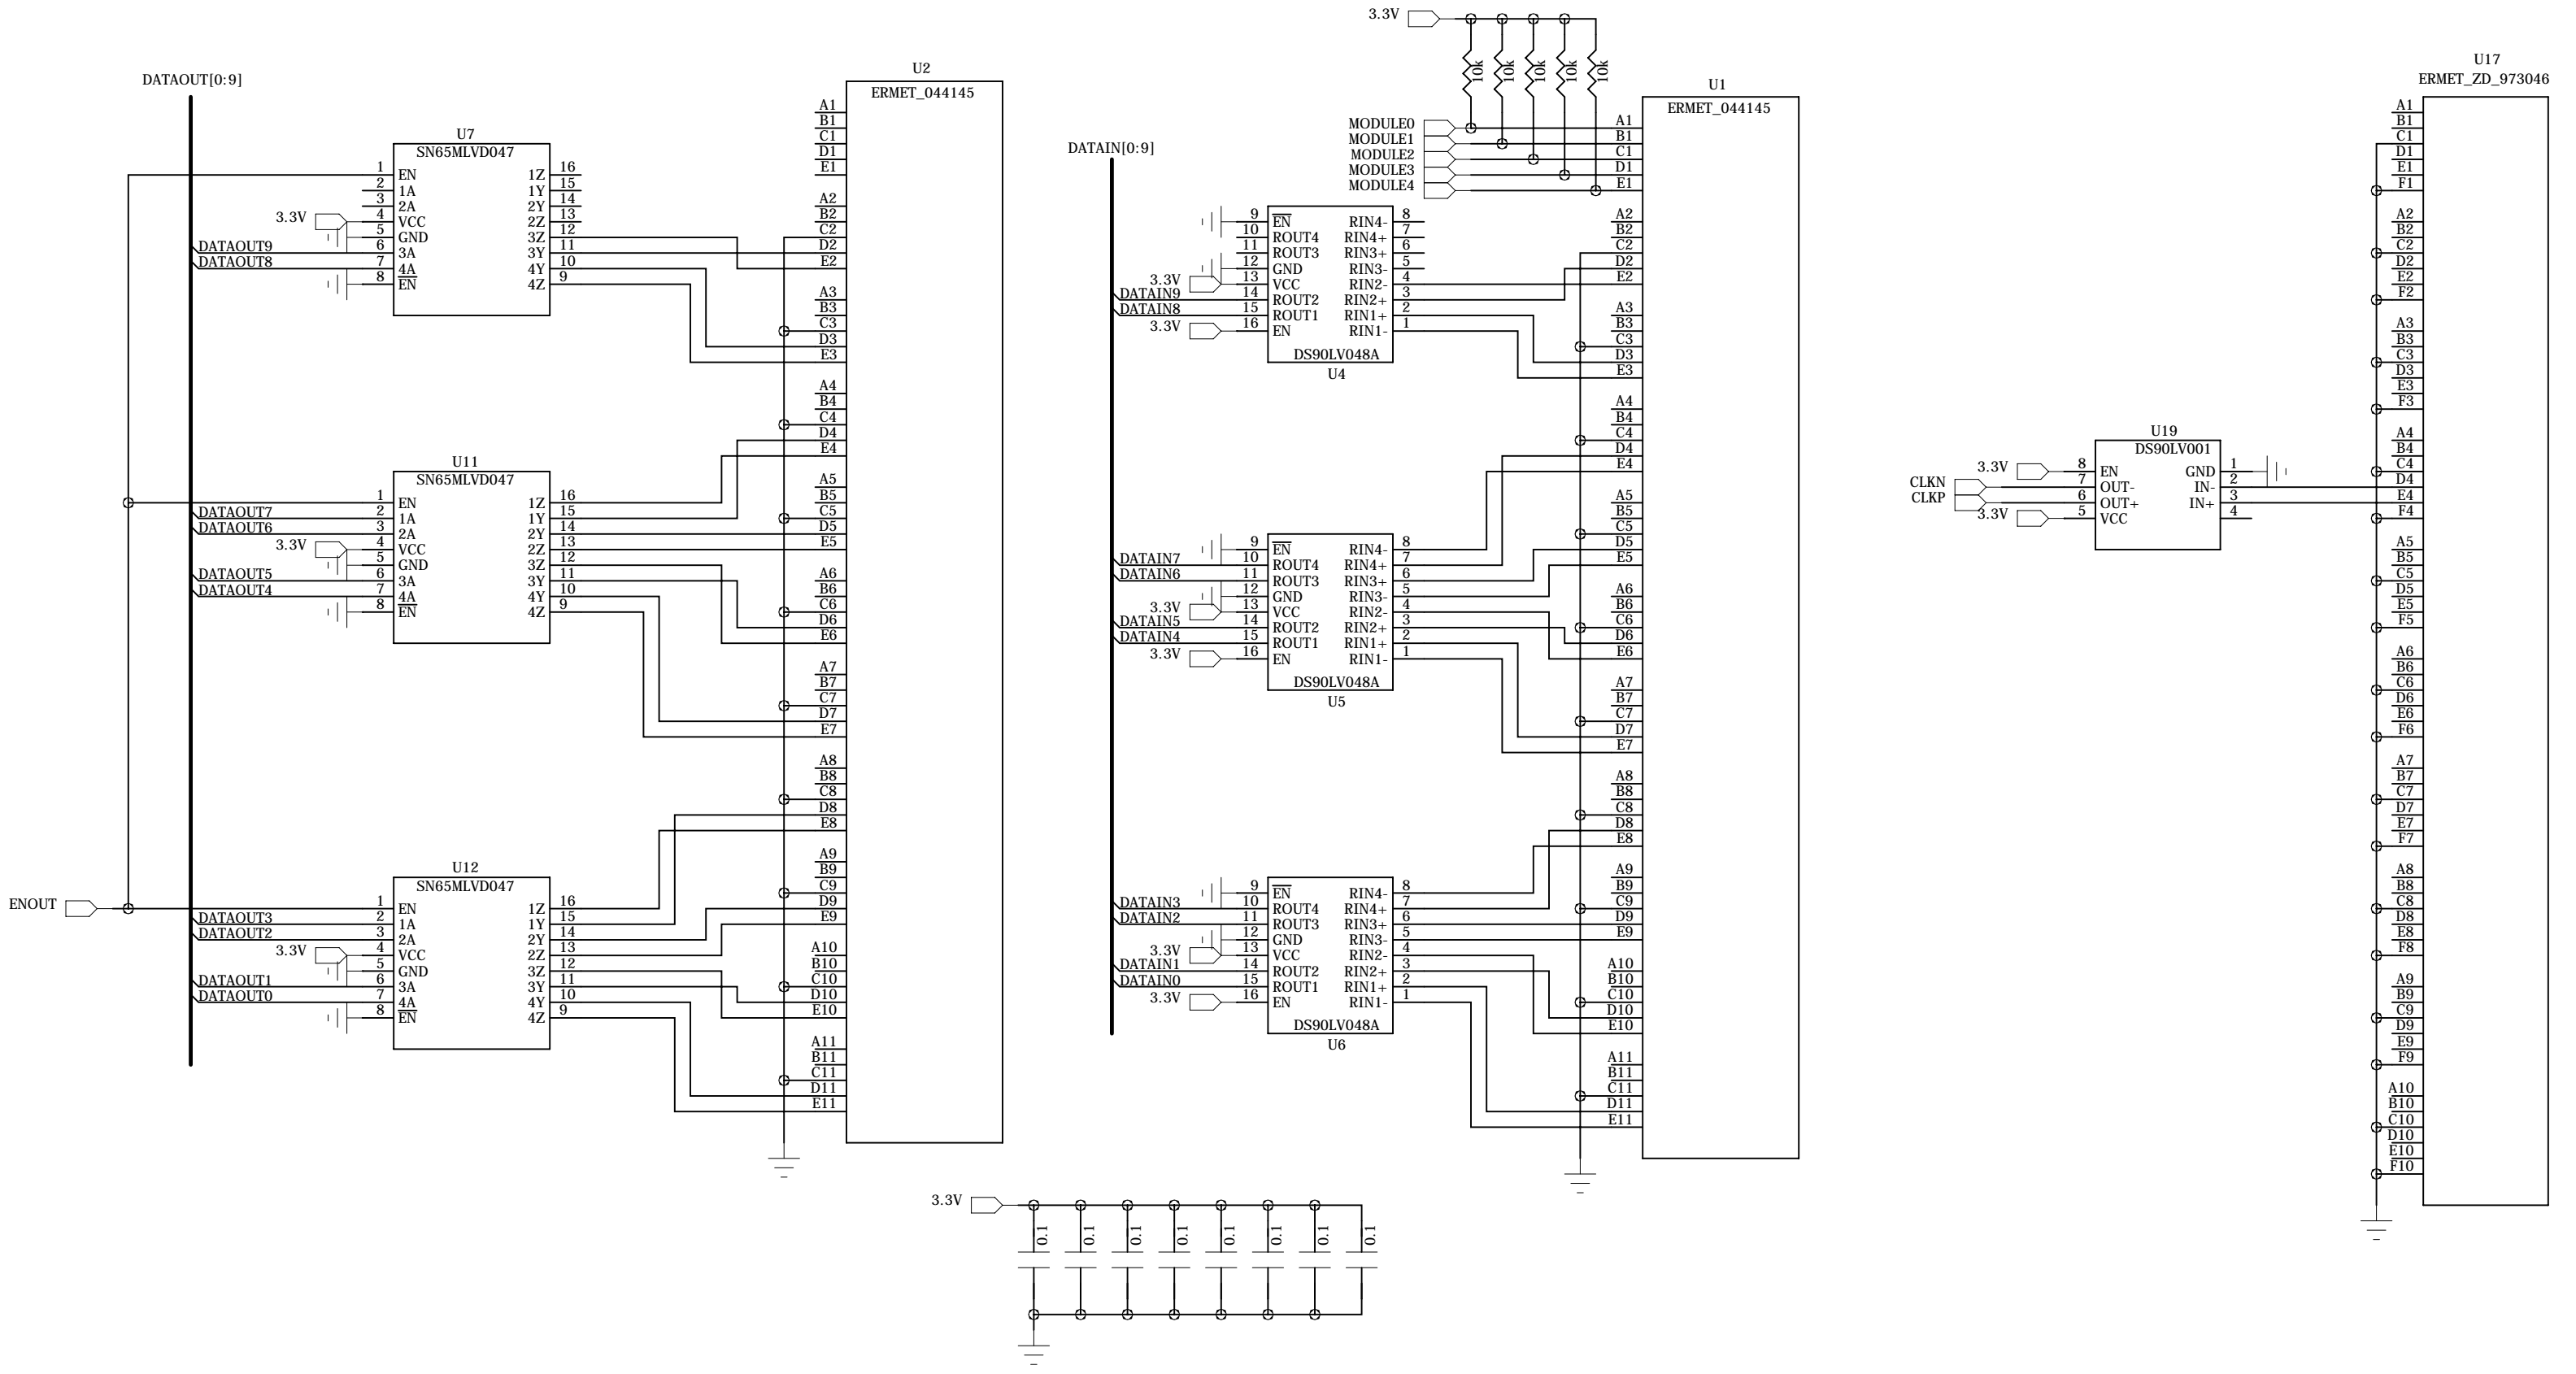

50

TXD[00:15]

- | | |
|------------------------------|------------------------------|
| X8
HOLE_PANEL
<u>1</u> | X6
HOLE_PANEL
<u>1</u> |
| X7
HOLE_PANEL
<u>1</u> | X5
HOLE_PANEL
<u>1</u> |
| X2
HOLE_PANEL
<u>1</u> | X4
HOLE_PANEL
<u>1</u> |
| X1
HOLE_PANEL
<u>1</u> | X3
HOLE_PANEL
<u>1</u> |

DATAOUT[0:9]

U2
ERMET_044145

U7
SN65MLVD047

U11
SN65MLVD047

U12
SN65MLVD047

DATAIN[0:9]

U1
ERMET_044145

U4
DS90LV048A

U5
DS90LV048A

U6
DS90LV048A

U19
DS90LV001

U17
ERMET_ZD_973046

A1
B1
C1
D1
E1
F1
A2
B2
C2
D2
E2
F2
A3
B3
C3
D3
E3
F3
A4
B4
C4
D4
E4
F4
A5
B5
C5
D5
E5
F5
A6
B6
C6
D6
E6
F6
A7
B7
C7
D7
E7
F7
A8
B8
C8
D8
E8
F8
A9
B9
C9
D9
E9
F9
A10
B10
C10
D10
E10
F10