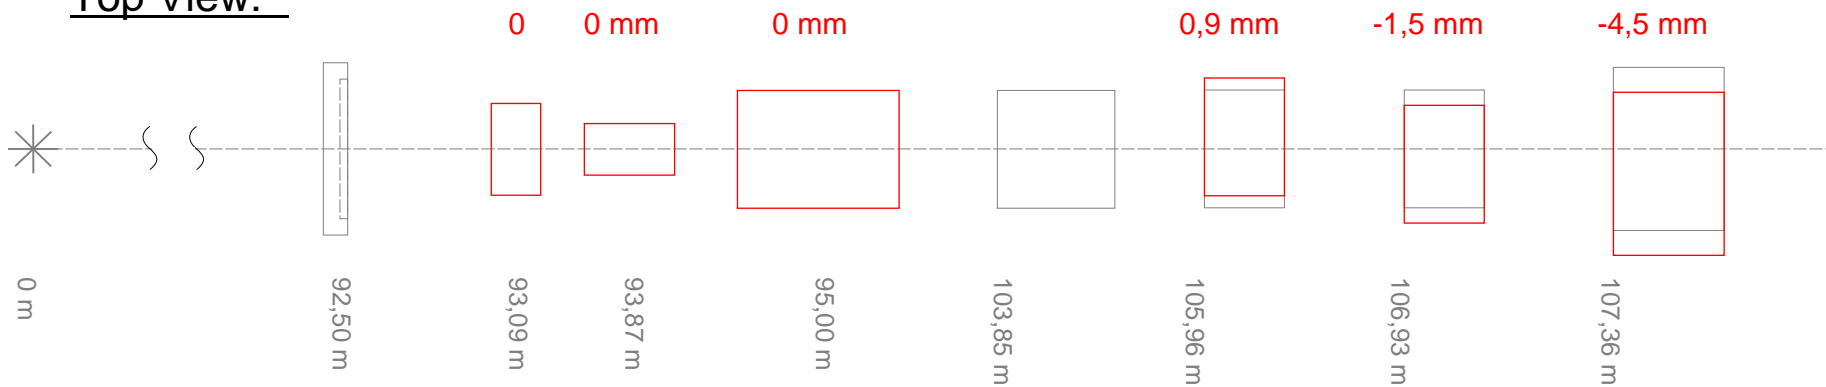

BYZ

BPC

C1

C2

Kalorimeter

Top View:

0 m

92,50 m

93,09 m

93,87 m

95,00 m

103,85 m

105,96 m

106,93 m

107,36 m